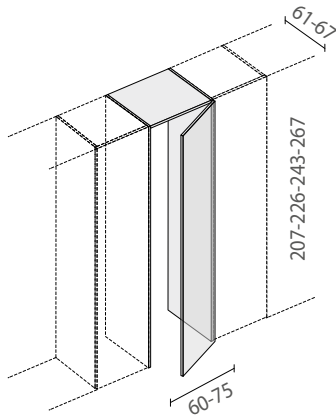

Esempi di componibilità

[Trova il rivenditore Euromobil](#) più vicino per configurare il sistema Portale Passante in base alle tue esigenze.